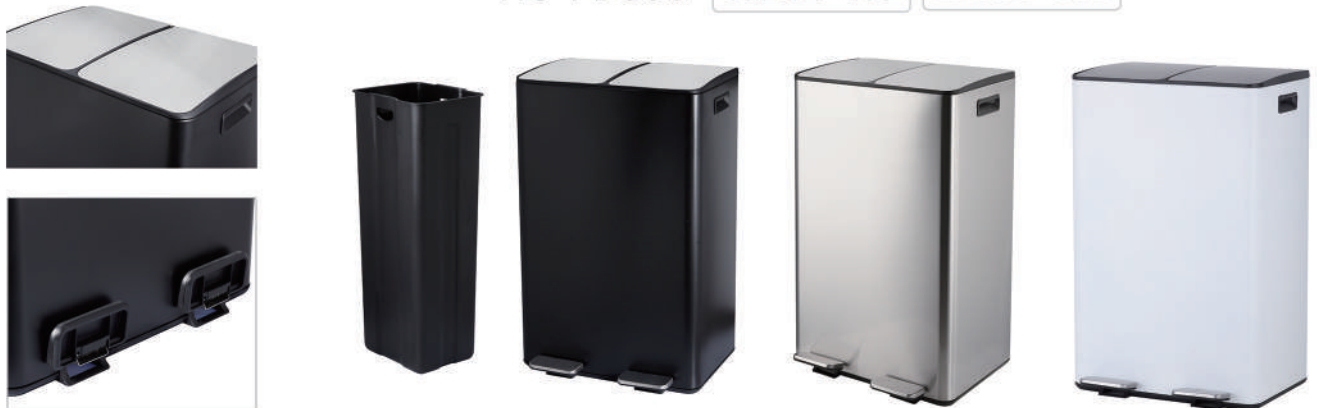

• HS-LB006 35L 46L

PU LEATHER LID

• HS-FB001

2x20L=40L

2x30L=60L

3x15L=45L

• HS-FB003 2x10L=20L

• HS-FB006 2x20L=40L 2x30L=60L